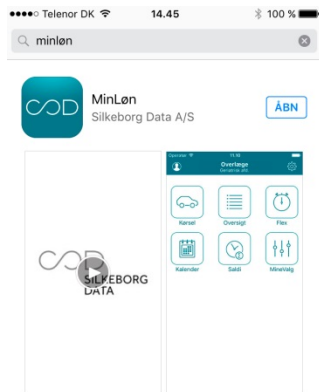

Hvordan finder jeg App'en MinLøn

App'en MinLøn finder du i App Store eller i Google Play – søg efter "MinLøn", publiceret af Silkeborg Data.

Benytter du en iPad, skal du være opmærksom på, at MinLøn findes under iPhone apps.

Når app'en MinLøn er installeret på din smartphone eller tablet, skal du indtaste dit CPR-nr. (uden bindestreg) og herefter skal du taste den mobilkode, du tidligere har indsat i "Mine indstillinger" på Medarbejdernet.

Nu åbner du på åbningssiden i app'en og MineValg vil fremgå som et særskilt ikon.

Er der et sted man kan se AppleID konto?

På din iOS-enhed kan du under "Indstillinger" -> "iTunes & App Store" se dit AppleID. Hvis du ikke kan huske dit password til dit AppleID, kan du anmode om at få tilsendt et nyt.